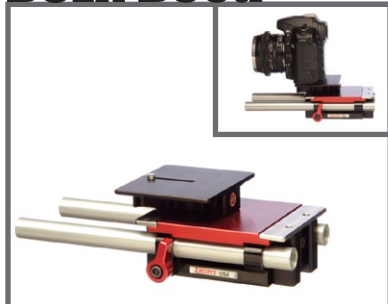

401 W ONTARIO STE 250
CHICAGO IL 60654
312.863.3456
ZACUTO.COM

DSLR BASEPLATE KITS & ACCESSORIES

KIT INCLUDES:
Mini Baseplate
Z-spacer

DSLR Docu